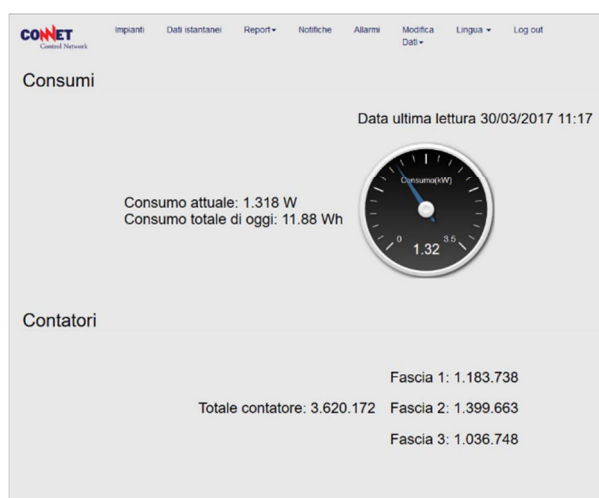

DINO

eNergy eye

ENERGY EYE è un'innovativa soluzione PLUG&PLAY per la telelettura del contatore di energia elettrica.

ENERGY EYE non necessita di installazione elettrica: è sufficiente collegarlo ad una presa di corrente e dopo pochi minuti comincerà a comunicare con il contatore di energia e a trasmettere le letture ai dispositivi in rete e al centro WEB.